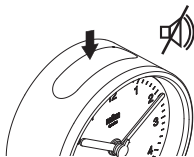

BRAUN

BNC012 Herätyskello

Suomi
Käyttöohjeet
Takuuehdot

Paristoja koskevia varoimenpiteitä

1. Älä käytä ladattavia paristoja.
2. Käytä vain samaa paristotyyppiä olevia paristoja.
3. Asenna paristot oikealla + ja - napaisuudella.
4. Pidä paristot poissa pienten lasten ulottuvilta.
5. Paristoja ei saa hävittää kotitalousjätteen joukossa. Kun hävität paristot, vie ne asianmukaiseen keräys- tai kierrätyspisteeseen.
6. Vältä patteriluukun ja -liitinten oikosulkua.
7. Poista paristot laitteesta jos laitetta ei käytetä pidempään aikaan.

Paristojen asettaminen

1. Asenna paristotilaan 1 x AAA -paristo ja paina RESET -painiketta asettaaksesi kellon alkutilaan.
2. Sulje paristojen kansi.

Ajan asettaminen

Käännä kellon takapuolella olevaa TIME SET -painiketta nuolen esittämän suunnan mukaisesti kunnes haluttu aika on asetettu. Kello saattaa vahingoittua mikäli painiketta kääntää nuolen esittämän suunnan vastaisesti. Asettaaksesi hälytyksen, paina kellon päällä olevaa painiketta siten että vihreä hälytysvalo ilmestyy. Kytke hälytys pois, painamalla kellon päällä olevaa painiketta siten että vihreä hälytysvalo sammuu.