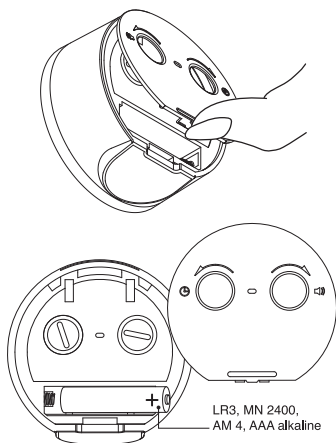

BRAUN

BNC012 Herätyskello

Suomi
Käyttöohjeet
Takuuehdot

Paristoja koskevia varoimenpiteitä

1. Älä käytä ladattavia paristoja.
2. Käytä vain samaa paristotyyppiä olevia paristoja.
3. Asenna paristot oikealla + ja - napaisuudella.
4. Pidä paristot poissa pienten lasten ulottuvilta.
5. Paristoja ei saa hävittää kotitalousjätteen joukossa. Kun hävität paristot, vie ne asianmukaiseen keräys- tai kierrätyspisteeseen.
6. Vältä patteriluukun ja -liitinten oikosulkua.
7. Poista paristot laitteesta jos laitetta ei käytetä pidempään aikaan.

Paristojen asettaminen

1. Asenna paristotilaan 1 x AAA -paristo ja paina RESET -painiketta asettaaksesi kellon alkutilaan.
2. Sulje paristojen kansi.

Ajan asettaminen

Käännä kellon takapuolella olevaa TIME SET -painiketta nuolen esittämän suunnan mukaisesti kunnes haluttu aika on asetettu. Kello saattaa vahingoittua mikäli painiketta kääntää nuolen esittämän suunnan vastaisesti. Asettaaksesi hälytyksen, paina kellon päällä olevaa painiketta siten että vihreä hälytysvalo ilmestyy. Kytke hälytys pois, painamalla kellon päällä olevaa painiketta siten että vihreä hälytysvalo sammuu.